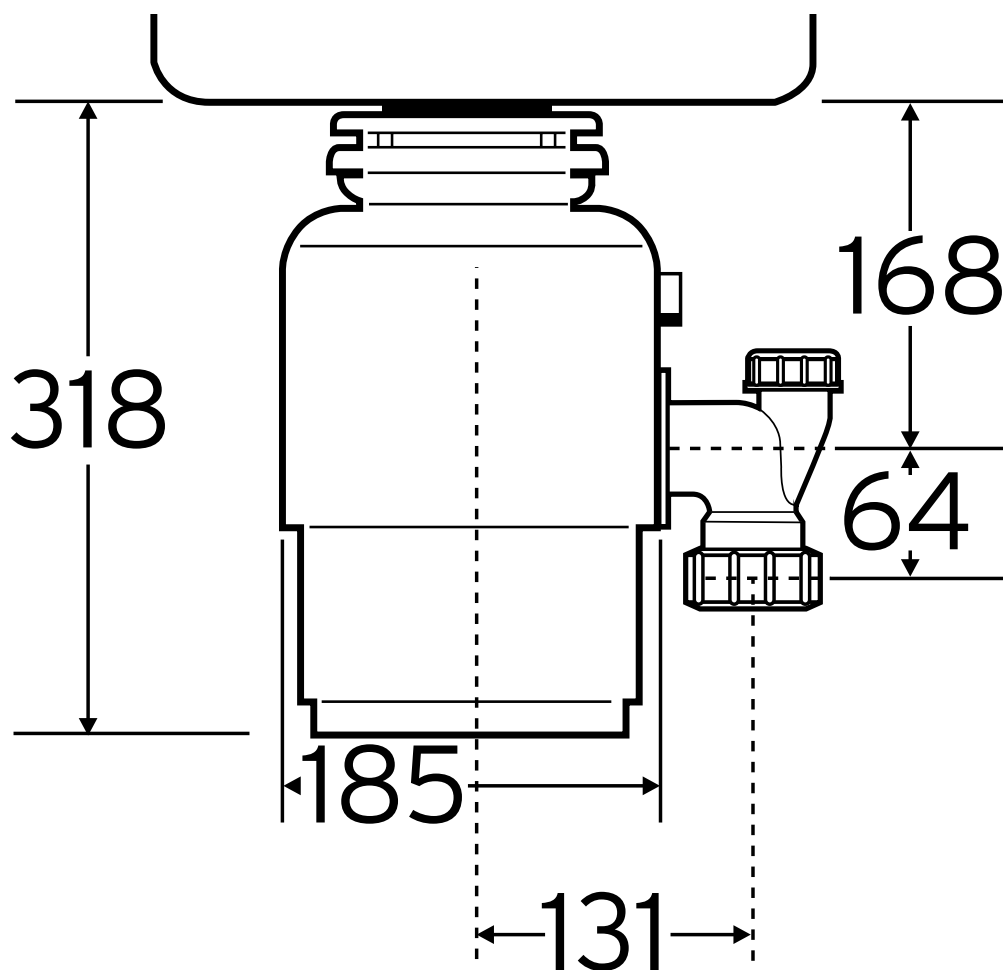

ИЗМЕЛЬЧИТЕЛЬ ПИЩЕВЫХ ОТХОДОВ МОДЕЛЬ 66

Характеристики

- Съемный звуковой экран
- Одноуровневая система измельчения
- Индукционный двигатель Dura-Drive® с высоким крутящим моментом
- 4 летняя гарантия
- Компоненты измельчителя из нержавеющей стали
- Бесперебойная подача
- Защита от перегрузки
- Литые наконечники
- Переключатель Вкл./Выкл.: Встроенный воздушный переключатель
- Мотор: Однофазный
- Ускорение: Прерывистое
- Смазка: Постоянно система смазки верхних и нижних подшипников
- Масса-брутто (прибл.): 8,7 кг
- Общая высота: 318 мм
- Емкость резервуара измельчителя: 980 мл
- Защита мотора: Ручное отключение при перегрузке
- Средний расход воды: Приблизительно 4,0 л. на человека в ден
- Средний расход электричества: 3-4 кВт/ч в год
- Подключение дренажа 1-1/2" (3,81 см)
- Подключение дренажа посудомоечного агрегата: Да
- В/Гц л.с. об./мин Средняя нагрузка

Габаритные размеры (mm)

Volts/Hz	HP	RPM	Average Load
220-240В, 50 Гц	0,75	1425	405 Вт

InSinkErator
Suite 10, Building 6
Hatters Lane
Croxley Green Business Park
Watford, Herts WD18 8YH
United Kingdom

Sales tel: 01923 297 880
Service tel: 0800 389 3715
www.insinkeratorsco.co.uk